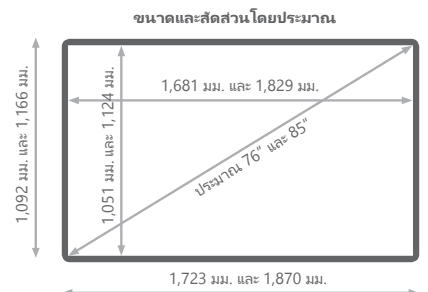

หมายเหตุ: ขอสงวนสิทธิ์ในการเปลี่ยนแปลงรายละเอียดโดยไม่ต้องแจ้งให้ทราบล่วงหน้า